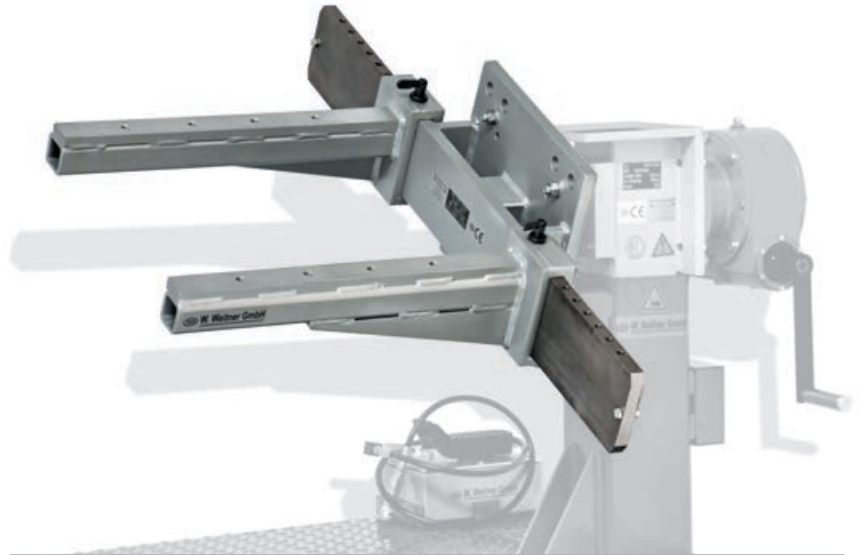

WW-UAG-1200

LKW - Truck

Universal Aufnahme Universal Adapter

- › Tragkraft bis zu 1200 kg
- › Gute Zugänglichkeit
- › Schnelle und sichere Befestigungsmöglichkeit
- › Vielseitiges Zubehör verfügbar
- › Eigengewicht 125 kg
- › Passend für Reparaturstand HV-1500

- › Load capacity 1200 kg
- › Perfect accessibility
- › Quick and easy fixing possibility
- › Wide range of accessories available
- › Own weight 125 kg
- › Designed for the stand HV-1500

WW-UAG-1200

Zubehör / Accessories

- WW-BLUAG-1200** 6 x Befestigungslaschen für Getriebe
6 x Fixing Lugs for transmission
- WW-BSUAG-1200** 10 x Befestigungsschraube M16x40
10 x Hexagon Screw M16x40
- WW-ZG-800** Zwischengetriebe-Aufnahme
Transmission Bracket
- WW-AP-250** Adapterplatte / Adapterplate

WW-BLUAG-1200

6 x Befestigungslaschen
für Getriebe
6 x Fixing Lugs for
transmission

Lieferumfang / Delivery Content

1 x Grundträger, 2 x Verstellbare Tragarme
1 x Base Carrier, 2 x Adjustable Arms